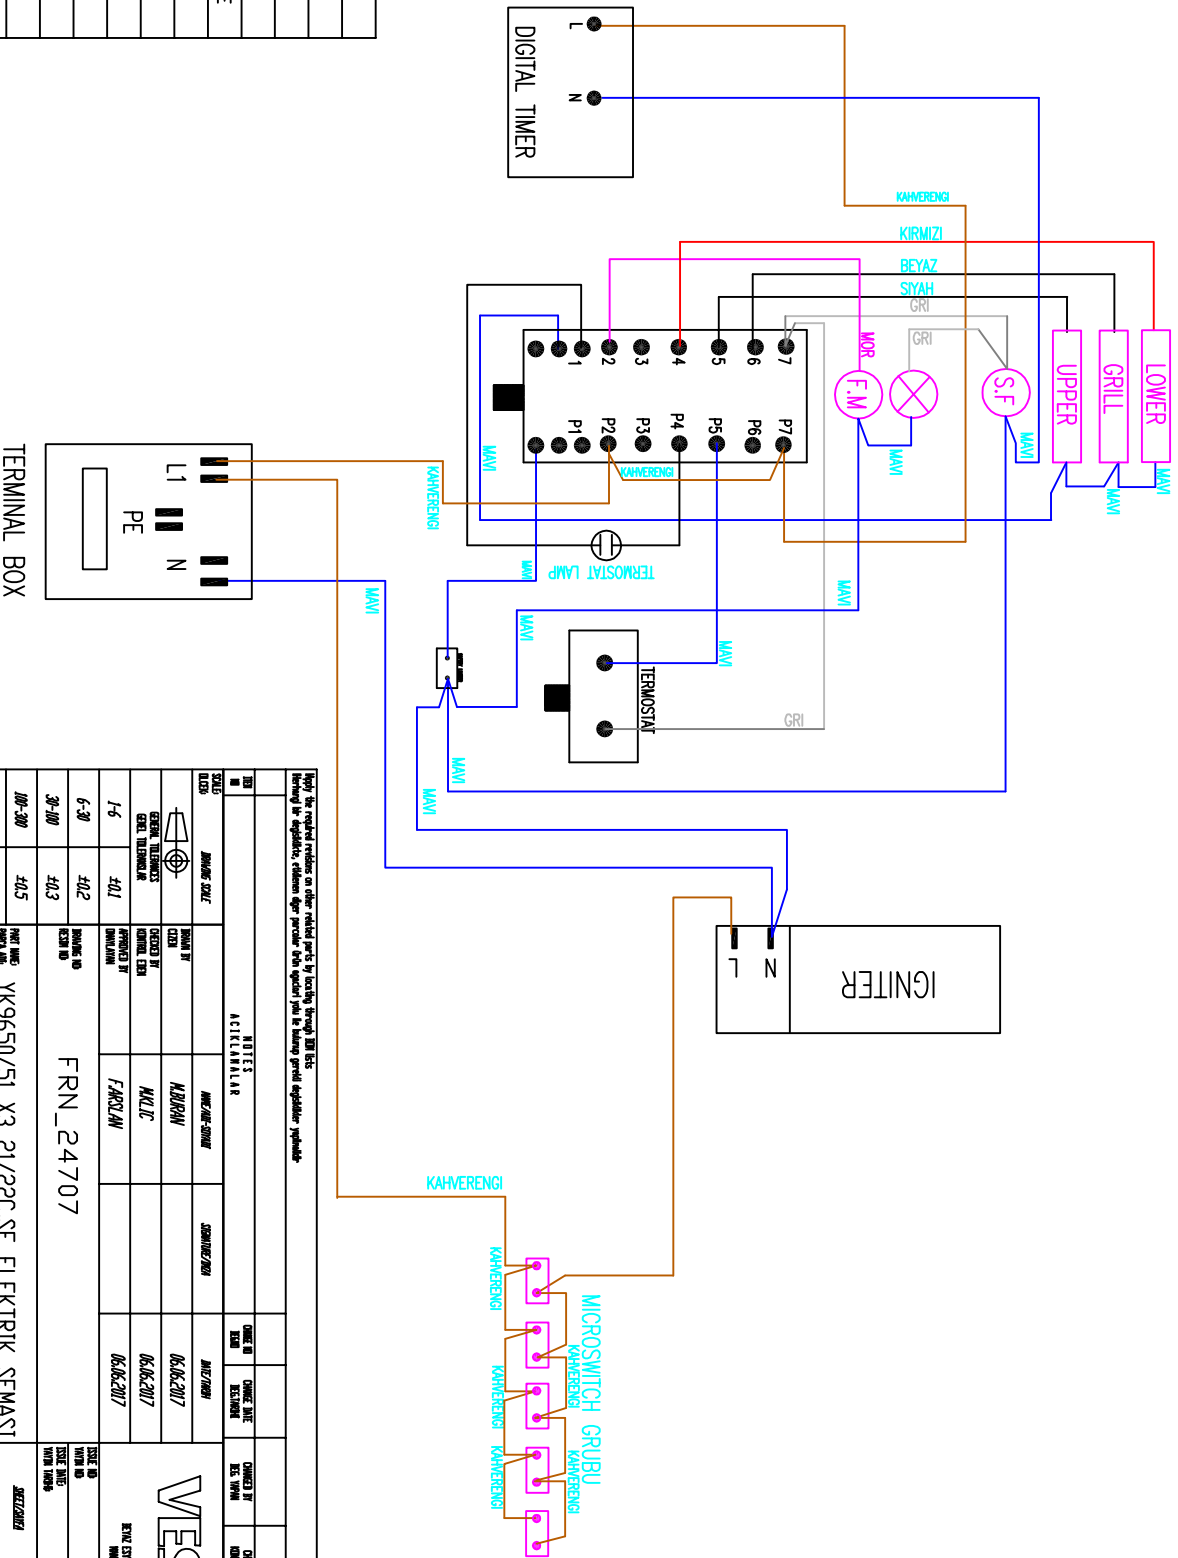

TURKCE	ENGLISH
MAVI	BLUE
SIYAH	BLACK
KIRMIZI	RED
SIYAHBEYAZ	BLACKWHITE
KAHVE	BROWN
BEYAZ	WHITE
MOR	PURPLE
GRI	GREY
PENBE	PINK
KIRMIZIBEYAZ	REDWHITE
MAVIBEYAZ	BLUEWHITE
KAHVEBEYAZ	BROWNWHITE

NO	TEKNOLOJİ	BAŞLİK	TEKNOLOJİ	TEKNOLOJİ	TEKNOLOJİ	TEKNOLOJİ	TEKNOLOJİ	TEKNOLOJİ	TEKNOLOJİ
1-6	141	141	141	141	141	141	141	141	141
6-30	142	142	142	142	142	142	142	142	142
30-100	143	143	143	143	143	143	143	143	143
100-300	145	145	145	145	145	145	145	145	145
300-1000	148	148	148	148	148	148	148	148	148
1000-2000	112	112	112	112	112	112	112	112	112
ANZEL/ACI	1150*	1150*	1150*	1150*	1150*	1150*	1150*	1150*	1150*

ESTEL ENERJİ SAN. VE TİC. A.Ş.

FRN_24707

YK9650/51_X3_21/22C_SF_ELEKTRİK SEWASİ

TEKNOLOJİ	1
TEKNOLOJİ	1